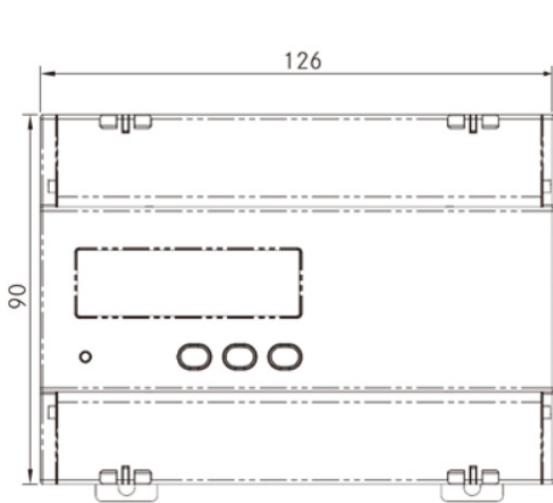

## MEDIDOR DE ENERGÍA DIRECTA HASTA 100A.

Unit: mm