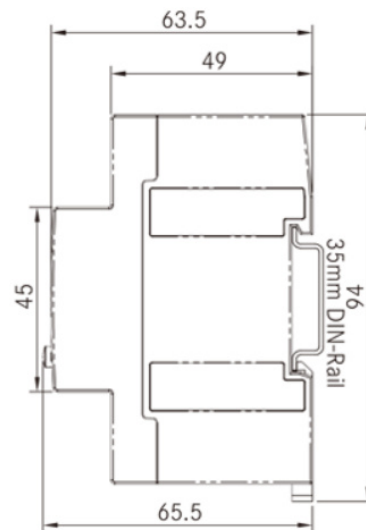

## MEDIDOR DE ENERGÍA DIRECTA HASTA 100A.

### Medidor de energía trifásico, medida directa (3+N)

- Conexión directa hasta 100A o indirecta vía TIs 1A/5A.
- Medida en los 4 cuadrantes.
- 1 Salida de pulsos para Energía Activa.
- Clase 0,5S para potencia activa/ Clase 2 para potencia reactiva.
- Memoria interna de 64 Mb.
- Medida hasta el armónico de orden 31.
- RS485 (ModBus-RTU).

Unit: mm