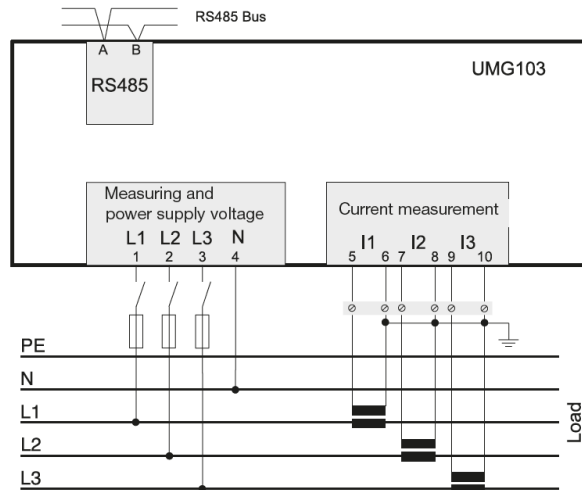

UMG 103 CBM: MEDIDOR UNIVERSAL PARA MONTAJE EN CARRIL DIN CON MEMORIA.

Front view

Side view

CYDESA
Construcciones y Distribuciones Eléctricas, S.A.

Expertos en energía reactiva y armónicos

Pol. Ind. Sant Antoni, Parcela 2, Nave A
08620 Sant Vicenç dels Horts (Barcelona)
España

Tel.: (+34) 936 565 950
Fax: (+34) 936 769 745
E-mail: cydesa@cydesa.com

Características

Precisión:

- Energía: Clase 0.5S (... / 5 A)
- Intensidad: 0.5 %
- Tensión: 0.2 %

Calidad eléctrica

- Armónicos hasta el de orden 25
- Desequilibrio de fases
- Distorsión armónica tensión THD-U
- Distorsión armónica intensidad THD-I

Memoria interna:

- 4 MB Flash

Comunicación:

- Modbus (RTU-Esclavo)

Tipo de red:

- Redes TN, TT