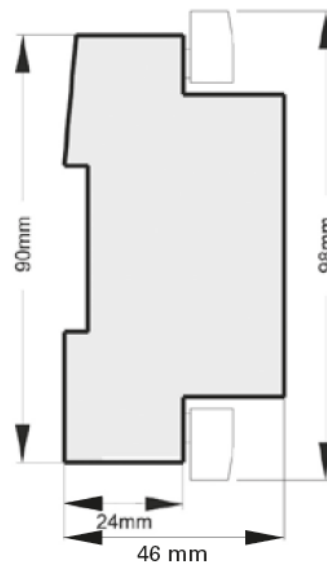

UMG 103 CBM: MEDIDOR UNIVERSAL PARA MONTAJE EN CARRIL DIN CON MEMORIA.

Front view

Side view

CYDESA
Construcciones y Distribuciones Eléctricas, S.A.

Expertos en energía reactiva y armónicos

Pol. Ind. Sant Antoni, Parcela 2, Nave A
08620 Sant Vicenç dels Horts (Barcelona)
España