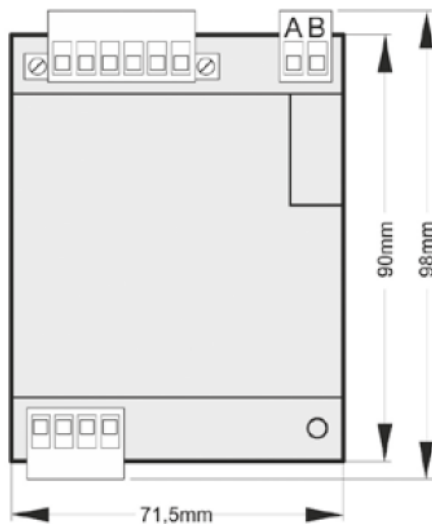

UMG 103 CBM: MEDIDOR UNIVERSAL PARA MONTAJE EN CARRIL DIN CON MEMORIA.

Front view

Side view

CYDESA
Construcciones y Distribuciones Eléctricas, S.A.

Expertos en energía reactiva y armónicos

Pol. Ind. Sant Antoni, Parcela 2, Nave A
08620 Sant Vicenç dels Horts (Barcelona)
España