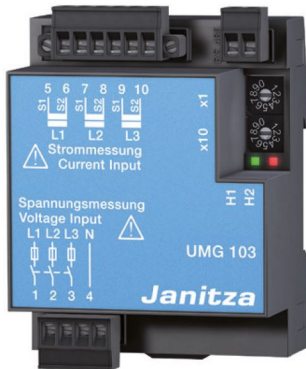

UMG 103 CBM: MEDIDOR UNIVERSAL PARA MONTAJE EN CARRIL DIN CON MEMORIA.

Front view

Side view

CYDESA
Construcciones y Distribuciones Eléctricas, S.A.

Expertos en energía reactiva y armónicos

Pol. Ind. Sant Antoni, Parcela 2, Nave A
08620 Sant Vicenç dels Horts (Barcelona)
España

Tel.: (+34) 936 565 950
Fax: (+34) 936 769 745
E-mail: cydesa@cydesa.com

Características

Precisión:

- Energía: Clase 0.5S (... / 5 A)
- Intensidad: 0.5 %
- Tensión: 0.2 %

Calidad eléctrica

- Armónicos hasta el de orden 25
- Desequilibrio de fases
- Distorsión armónica tensión THD-U
- Distorsión armónica intensidad THD-I

Memoria interna:

- 4 MB Flash

Comunicación:

- Modbus (RTU-Esclavo)

Tipo de red:

- Redes TN, TT